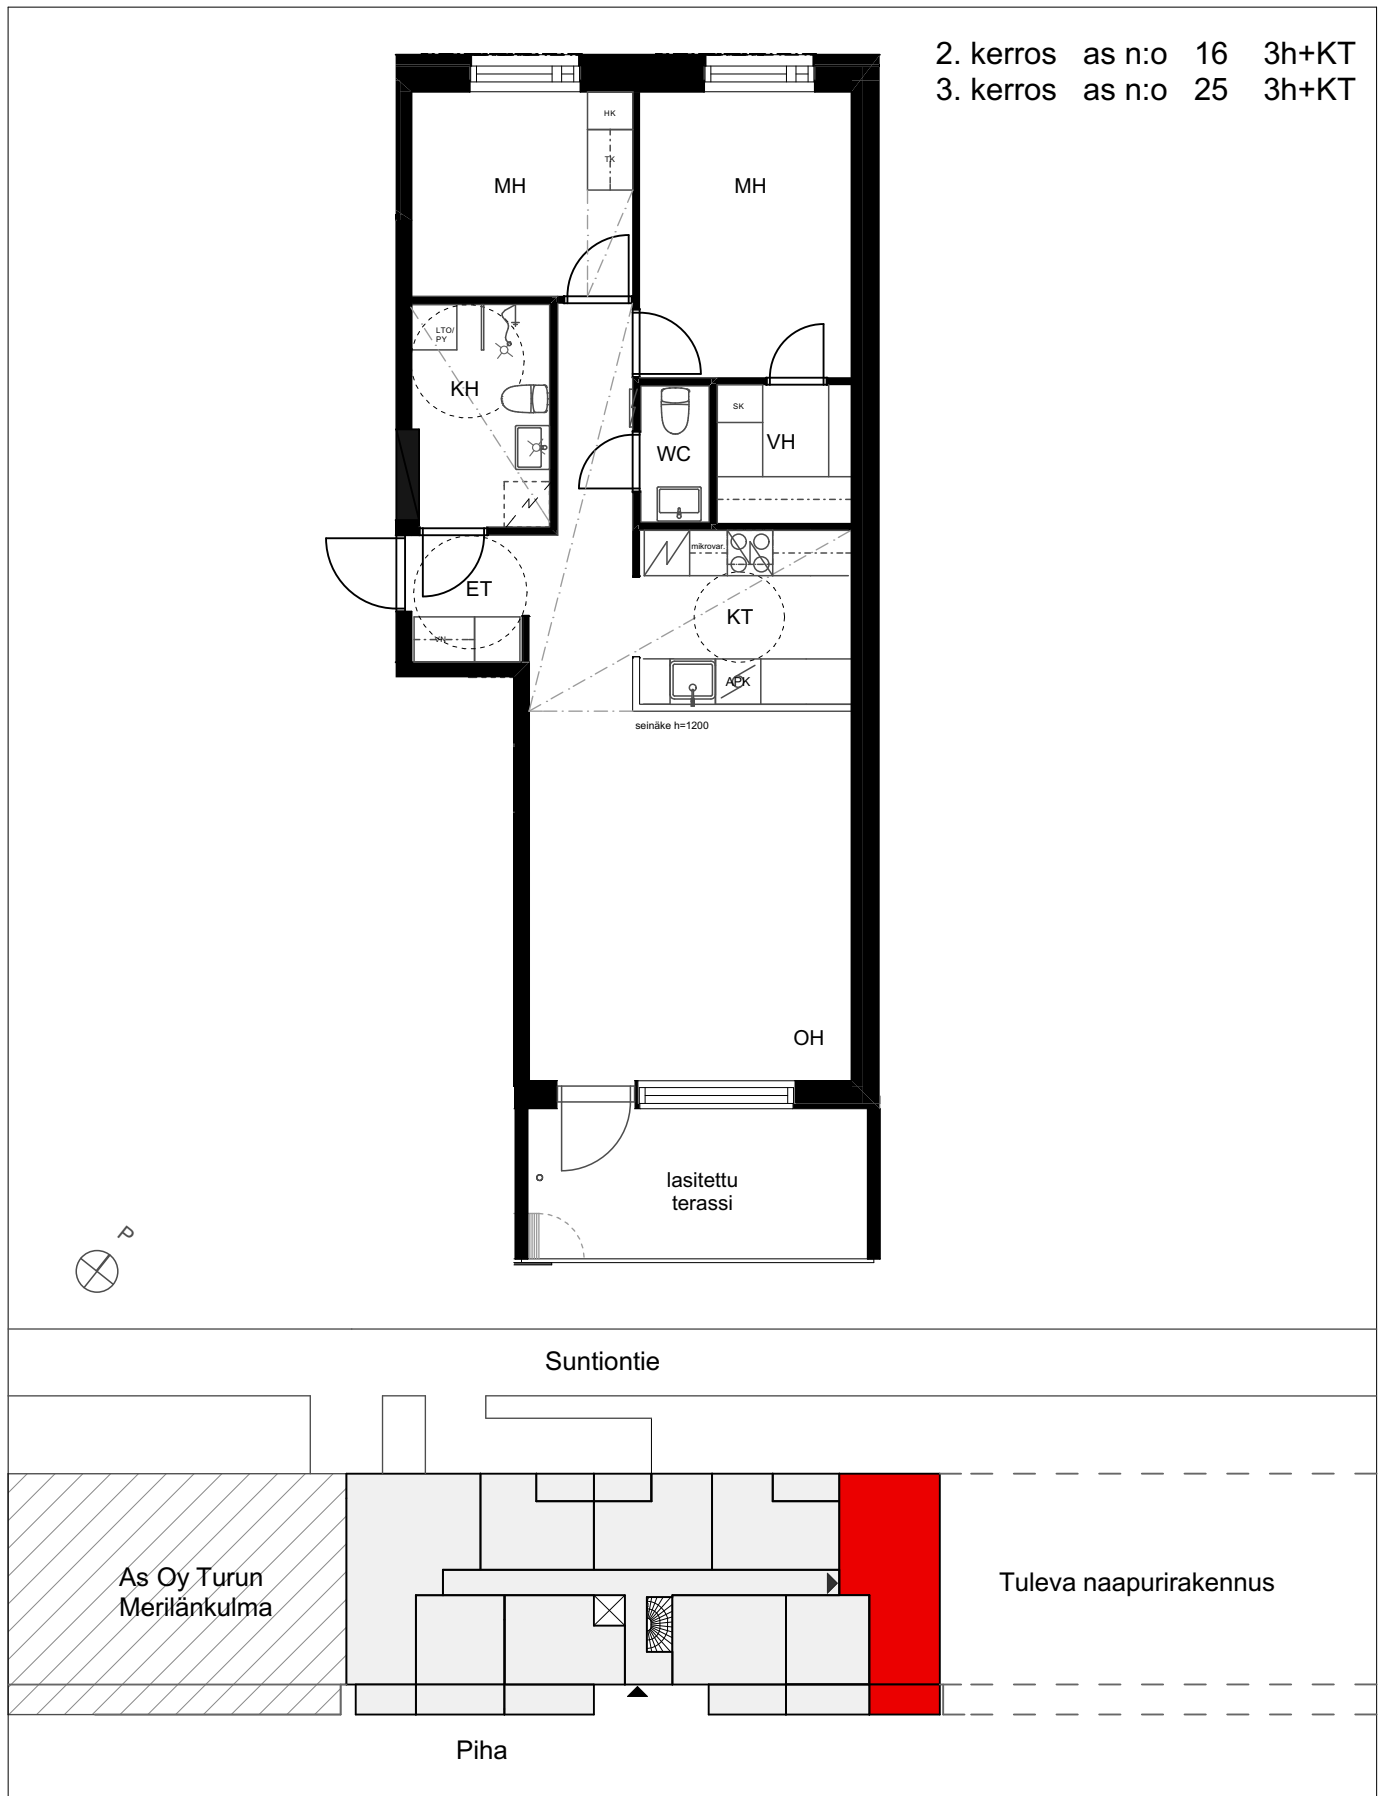

AS OY TURUN SUNTIONPORTTI

Huoneistopohja 3h+KT 67,5m²

5m

Muutokset mahdollisia
Rakentaja pidättää oikeuden kaikkiin suunnitelmamuutoksiin

HAROMA & PARTNERS
ARKKITEHTITOIMISTO