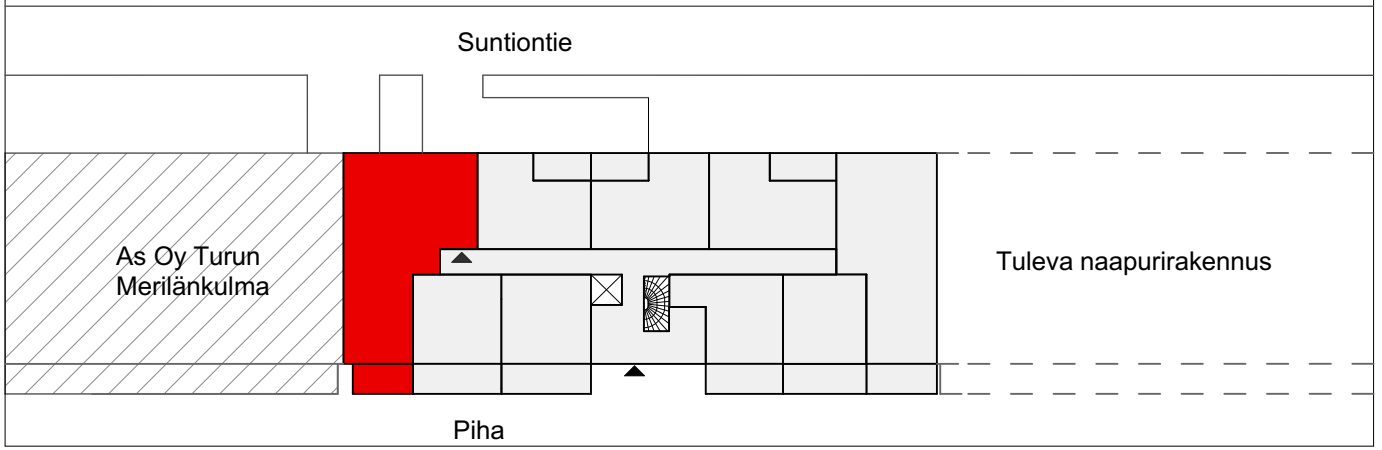

AS OY TURUN SUNTIONPORTTI

5m

Huoneistopohja 4h+KT 78,5m²

Muutokset mahdollisia
Rakentaja pidättää oikeuden kaikkiin suunnitelmamuutoksiin

HAROMA & PARTNERS
ARKKITEHTITOIMISTO