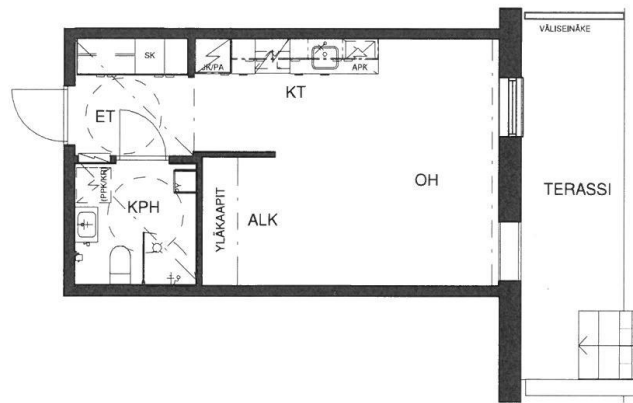

1H+KT 30,5 m²

A1 1. KRS

AS OY TAMPEREEN LENTO

Myrskynkatu 6 / Tuiskunkatu 9
33900 Tampere

11.9.2019

1:100

OIKEUDET MUUTOKSIIN PIDÄTETÄÄN

postikatu 7 33100 tampere
03-254 3200 tsto@aeloy.com
www.aeloy.com