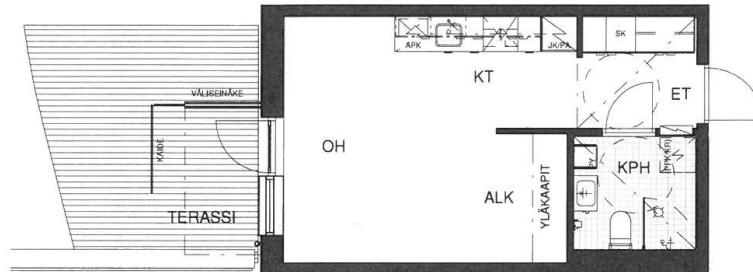

1H+KT 29,5 m²

A15 2. KRS

MYRSKYNKATU
AS OY TAMPEREEN LENTO
Myrskykatu 6 / Tuiskunkatu 9
33900 Tampere

11.9.2019

1:100

OIKEUDET MUUTOKSIIN PIDÄTETÄÄN