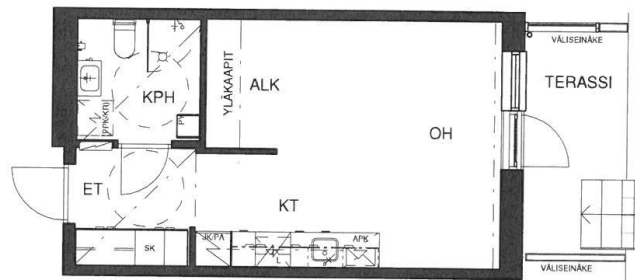

1H+KT 30,5 m²

A2 1. KRS

AS OY TAMPEREEN LENTO

Myrskykatu 6 / Tuiskunkatu 9
33900 Tampere

11.9.2019

1:100

OIKEUDET MUUTOKSIIN PIDÄTETÄÄN