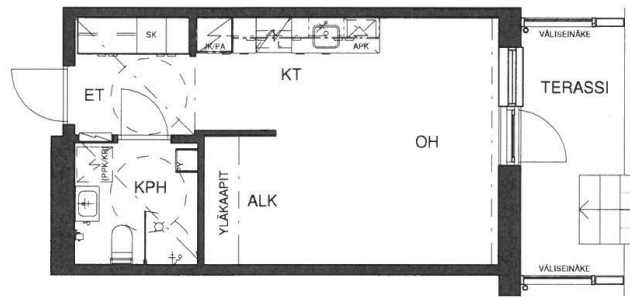

1H+KT 30,5 m²

A3 1. KRS

AS OY TAMPEREEN LENTO

Myrskykatu 6 / Tuiskunkatu 9
33900 Tampere

11.9.2019

1:100

OIKEUDET MUUTOKSIIN PIDÄTETÄÄN

arkkitehtitoimisto
eero lahti oy