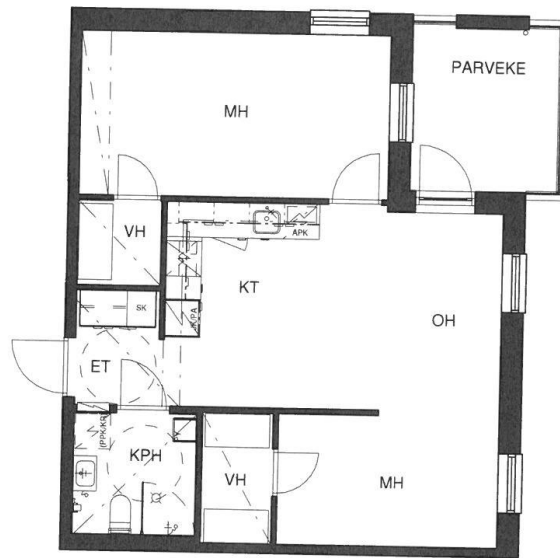

3H+KT 57,0 m²

A39 5. KRS

A49 6. KRS

AS OY TAMPEREEN LENTO

Myrskykatu 6 / Tuuskinkatu 9
33900 Tampere

11.9.2019

1:100

OIKEUDET MUUTOKSIIN PIDÄTETÄÄN