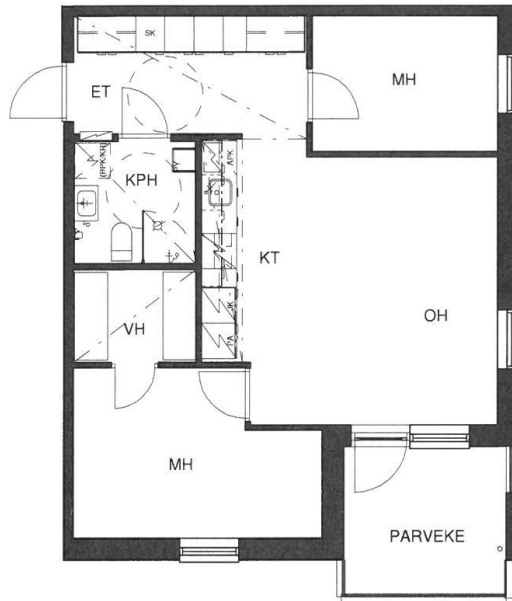

3H+KT 59,0 m²

A43 5. KRS

A53 6. KRS

AS OY TAMPEREEN LENTO

Myrskykatu 6 / Tuiskunkatu 9
33900 Tampere

11.9.2019

1:100

OIKEUDET MUUTOKSIIN PIDÄTETÄÄN