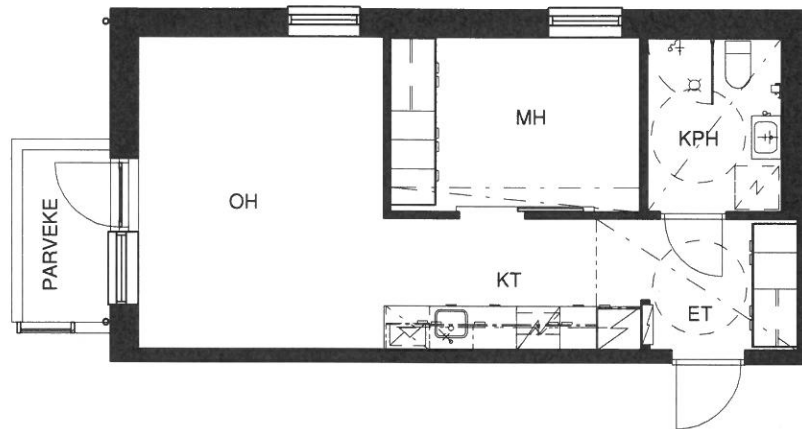

2H+KT 39,0 m²

A48 6. KRS

TUISKUNKATU

MYRSKYNKATU

AS OY TAMPEREEN LENTO

Myrskykatu 6 / Tuiskunkatu 9
33900 Tampere

18.9.2019

1:100