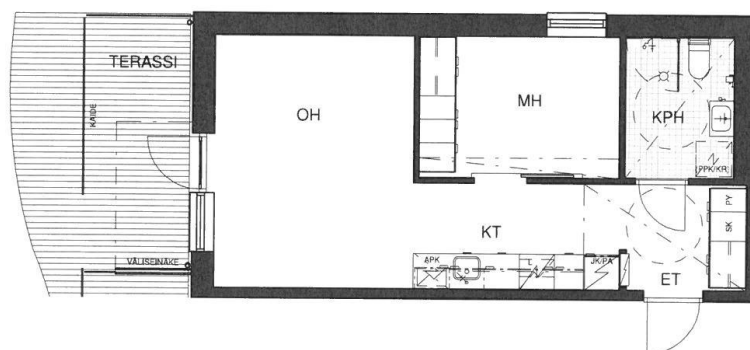

2H+KT 39,0 m²

A8 2. KRS

TUISKUNKATU

MYRSKYNKATU

AS OY TAMPEREEN LENTO

Myrskykatu 6 / Tuiskunkatu 9
33900 Tampere

11.9.2019

1:100