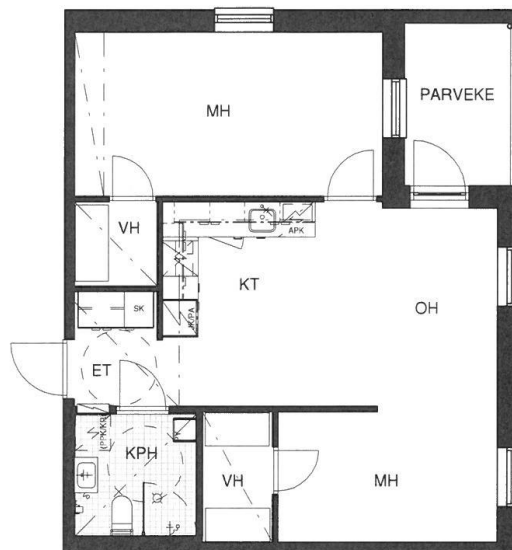

3H+KT 57,0 m<sup>2</sup>

A9 2. KRS  
A19 3. KRS  
A29 4. KRS

MYRSKYNKATU

TUISKUNKATU

**AS OY TAMPEREEN LENTO**

Myrskykatu 6 / Tuiskunkatu 9  
33900 Tampere

11.9.2019

1:100